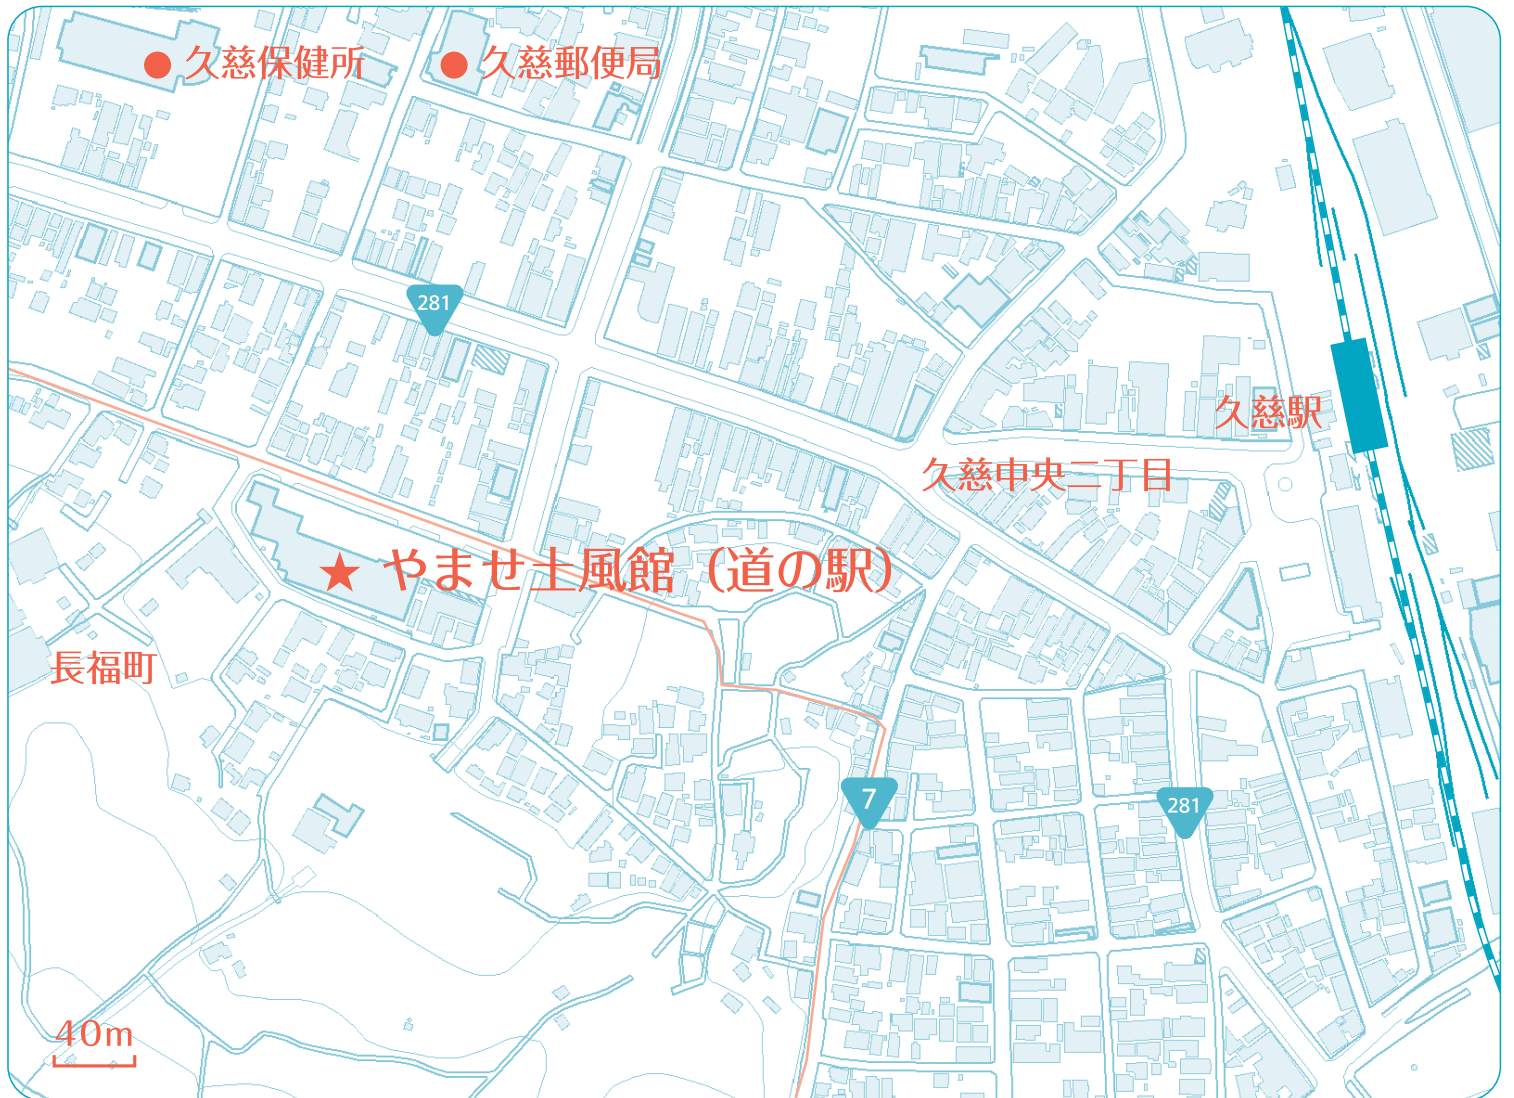

Michi-no-Eki (Roadside Station)
Yamase Dofukan

12

やませ土風館 (道の駅)

〒028-0056 岩手県久慈市中町二丁目5-6

TEL 0194-62-9200

営業時間 9:00 ~ 19:00

久慈市の観光と特産品の情報発信基地として人気の高い道の駅です。土の館と風の館があり、レストランや買い物が楽しめる他、海女衣装体験コーナーや秋祭りの山車展示などがあり、旅を豊かにしてくれます。 <http://dofukan.com/>